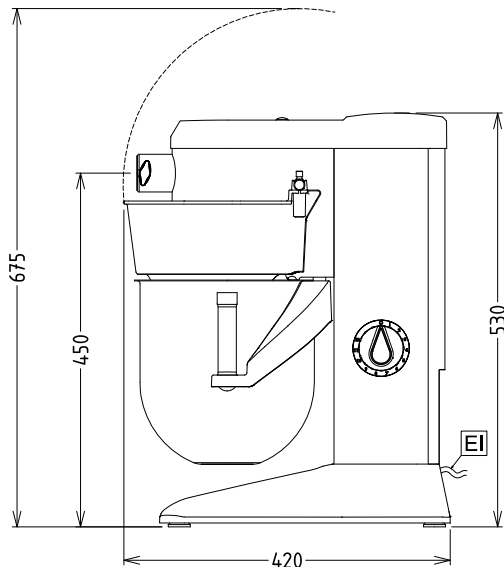

### Goedkeuring

Front aanzicht

Zij aanzicht

EI = Elektrische aansluiting

Boven aanzicht

### Algemene gegevens

Externe afmetingen, lengte 292 mm

Externe afmetingen, breedte 416 mm

Externe afmetingen, hoogte 527 mm

Gewicht, netto (kg) 19

Waterdichtheid index IP23